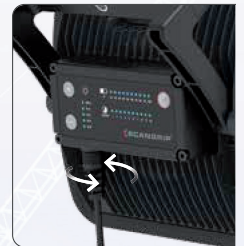

LICHTSTEUERUNG

NOVA-Leuchten mit Kabel und Akku

Die NOVAs mit dem einmaligen DUAL SYSTEM bieten sowohl Kabelbetrieb als auch Akkubetrieb für unbegrenzte Anwendungsmöglichkeiten. Das DUAL SYSTEM wurde verbessert, so dass das Kabel schneller und leichter anzuschließen ist. Die Akku-Modelle werden des Weiteren auch mit einer benutzerfreundlichen Anzeige von Akkukapazität und Restlaufzeit geliefert.

Bluetooth

NEU

Verbesserte Ausführung